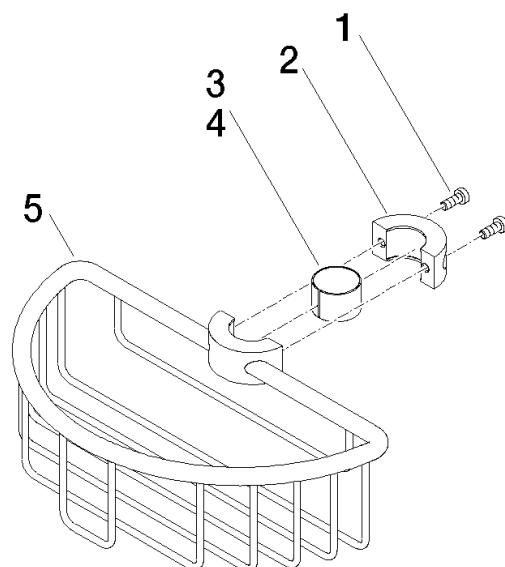

82 290 970

- Breite 200 mm
- Höhe 62 mm
- Ausladung 125 mm

Passt zu: IMO, LULU, MADISON, MEM, TARA, CL.1, LISSÉ, VAIA, META, CYO

	Chrom	82 290 970-00
	Platin gebürstet	82 290 970-06
	Platin	82 290 970-08
	Messing (23kt Gold)	82 290 970-09
	Dark Chrome	82 290 970-19
	Light Gold	82 290 970-26
	Light Gold gebürstet	82 290 970-27
	Messing gebürstet (23kt Gold)	82 290 970-28
	Schwarz matt	82 290 970-33
	Bronze gebürstet	82 290 970-42
	Champagne gebürstet (22kt Gold)	82 290 970-46
	Champagne (22kt Gold)	82 290 970-47
	Chrom gebürstet	82 290 970-93
	Dark Platin gebürstet	82 290 970-99

82 290 970

mm [inches]

82 290 970

### Ersatzteilstückliste

Nr.	Artikelnummer	Benennung	Verbaumenge	Lieferzeit
1	09 30 30 054 90	Schraube	4	2
2	08 17 97 520-00	Halter	1	10
3	08 18 40 520 90	Huelse	1	2
4	08 18 40 521 90	Huelse	1	2
5	08 18 90 908-00	Korb	1	60