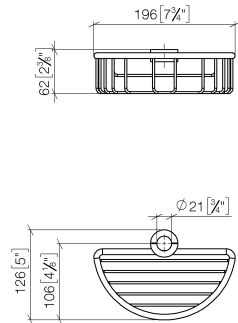

82 290 970

- Breite 200 mm
- Höhe 62 mm
- Ausladung 125 mm

Passt zu: IMO, LULU, MADISON, MEM, TARA, CL.1, LISSÉ, VAIA, META, CYO

	Chrom	82 290 970-00
	Platin gebürstet	82 290 970-06
	Platin	82 290 970-08
	Messing (23kt Gold)	82 290 970-09
	Dark Chrome	82 290 970-19
	Light Gold	82 290 970-26
	Light Gold gebürstet	82 290 970-27
	Messing gebürstet (23kt Gold)	82 290 970-28
	Schwarz matt	82 290 970-33
	Bronze gebürstet	82 290 970-42
	Champagne gebürstet (22kt Gold)	82 290 970-46
	Champagne (22kt Gold)	82 290 970-47
	Chrom gebürstet	82 290 970-93
	Dark Platin gebürstet	82 290 970-99

82 290 970

mm [inches]

82 290 970

### Ersatzteilstückliste

Nr.	Artikelnummer	Benennung	Verbaumenge	Lieferzeit
1	09 30 30 054 90	Schraube	4	2
2	08 17 97 520-00	Halter	1	10
3	08 18 40 520 90	Huelse	1	2
4	08 18 40 521 90	Huelse	1	2
5	08 18 90 908-00	Korb	1	60